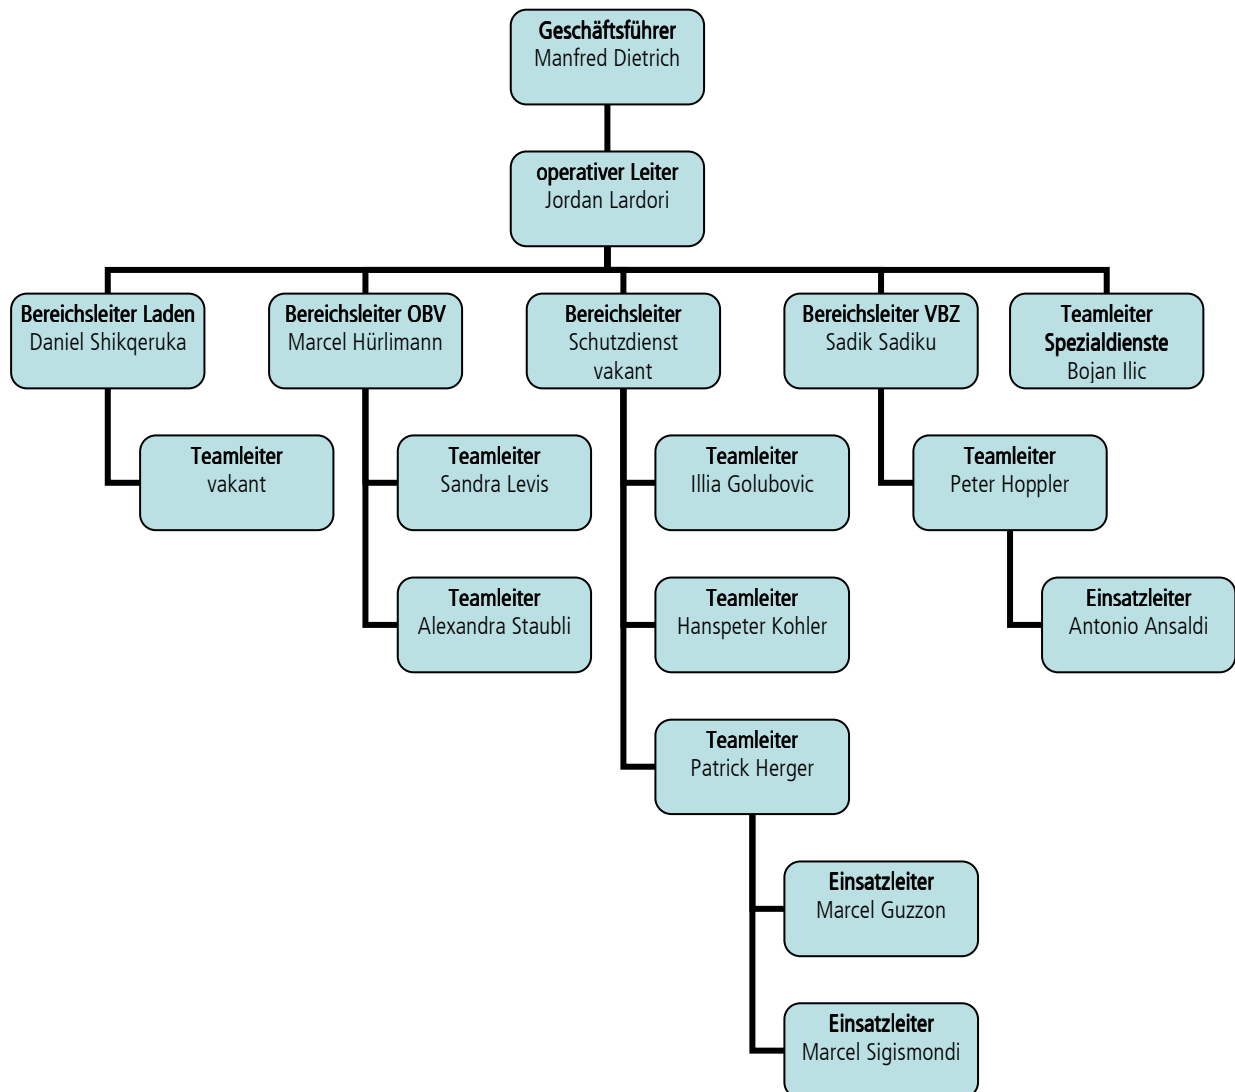

Alpha Protect AG

Operatives Kader Schutzdienst Zürich