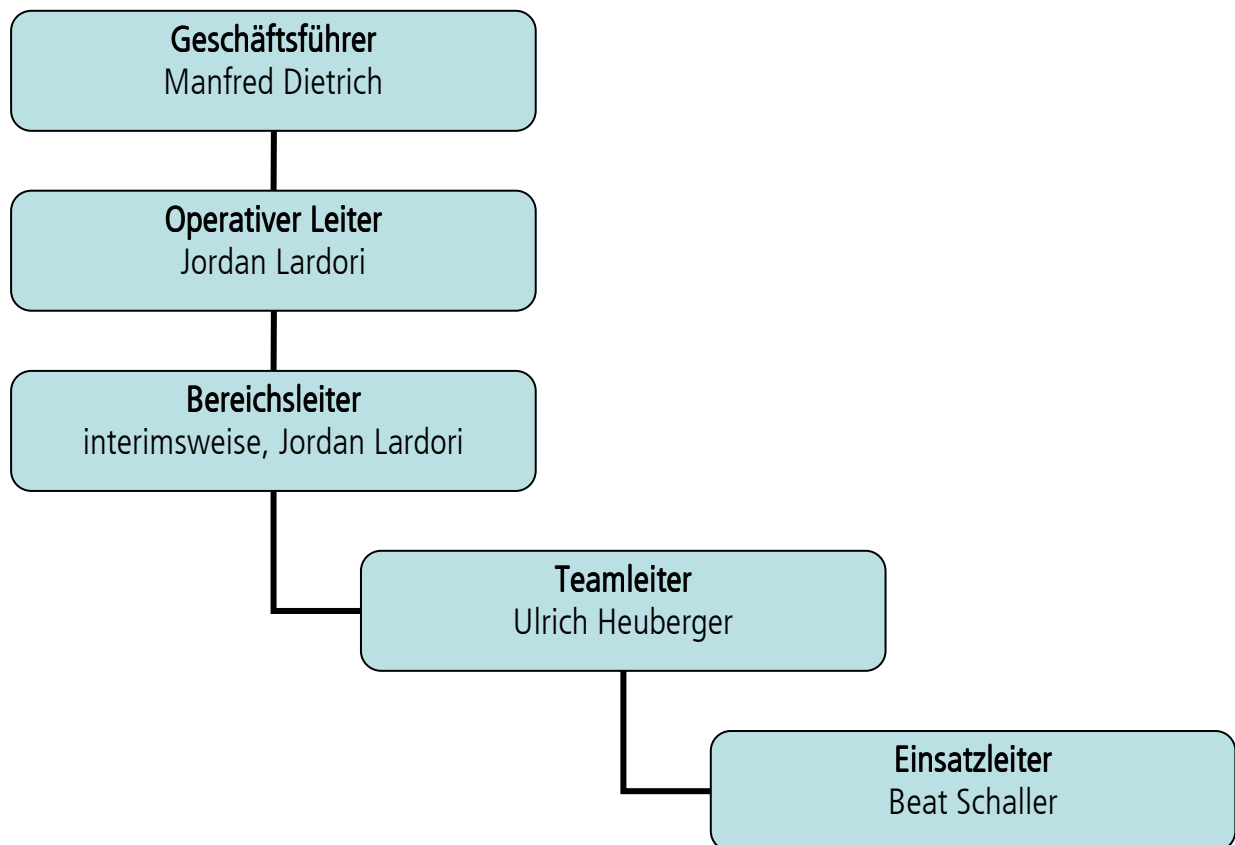

### Organisation Hauptsitz Illnau

Alpha Protect AG

Operatives Kader Werkschutz Zürich

Alpha Protect AG

Operatives Kader Revierdienst Zürich