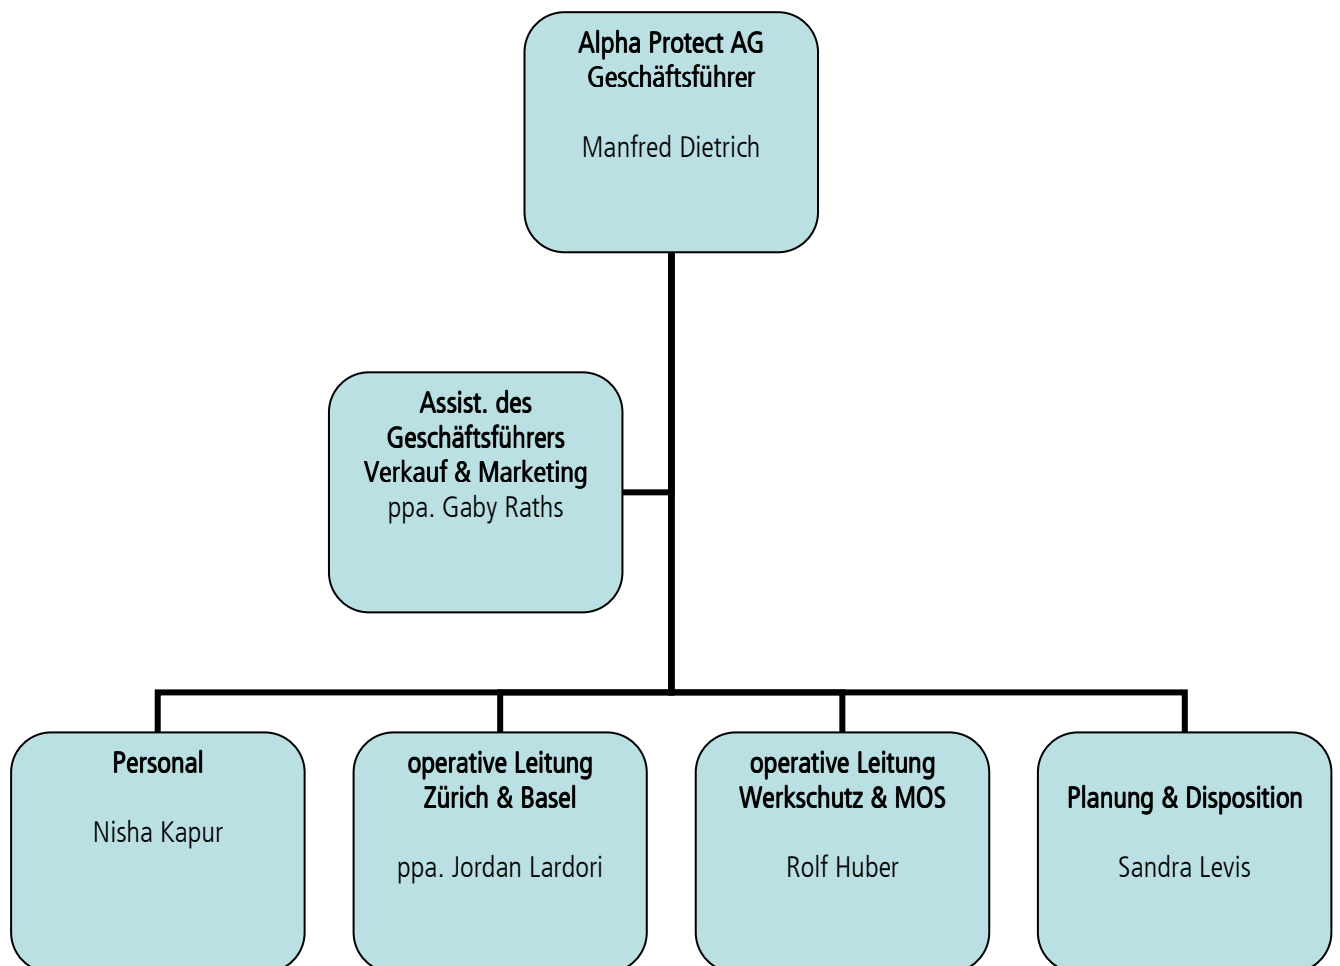

Alpha Protect AG

Organisation VR und Geschäftsführung

### Organisation Hauptsitz Illnau

Alpha Protect AG

Operatives Kader Werkschutz Zürich

Alpha Protect AG

Operatives Kader Revierdienst Zürich